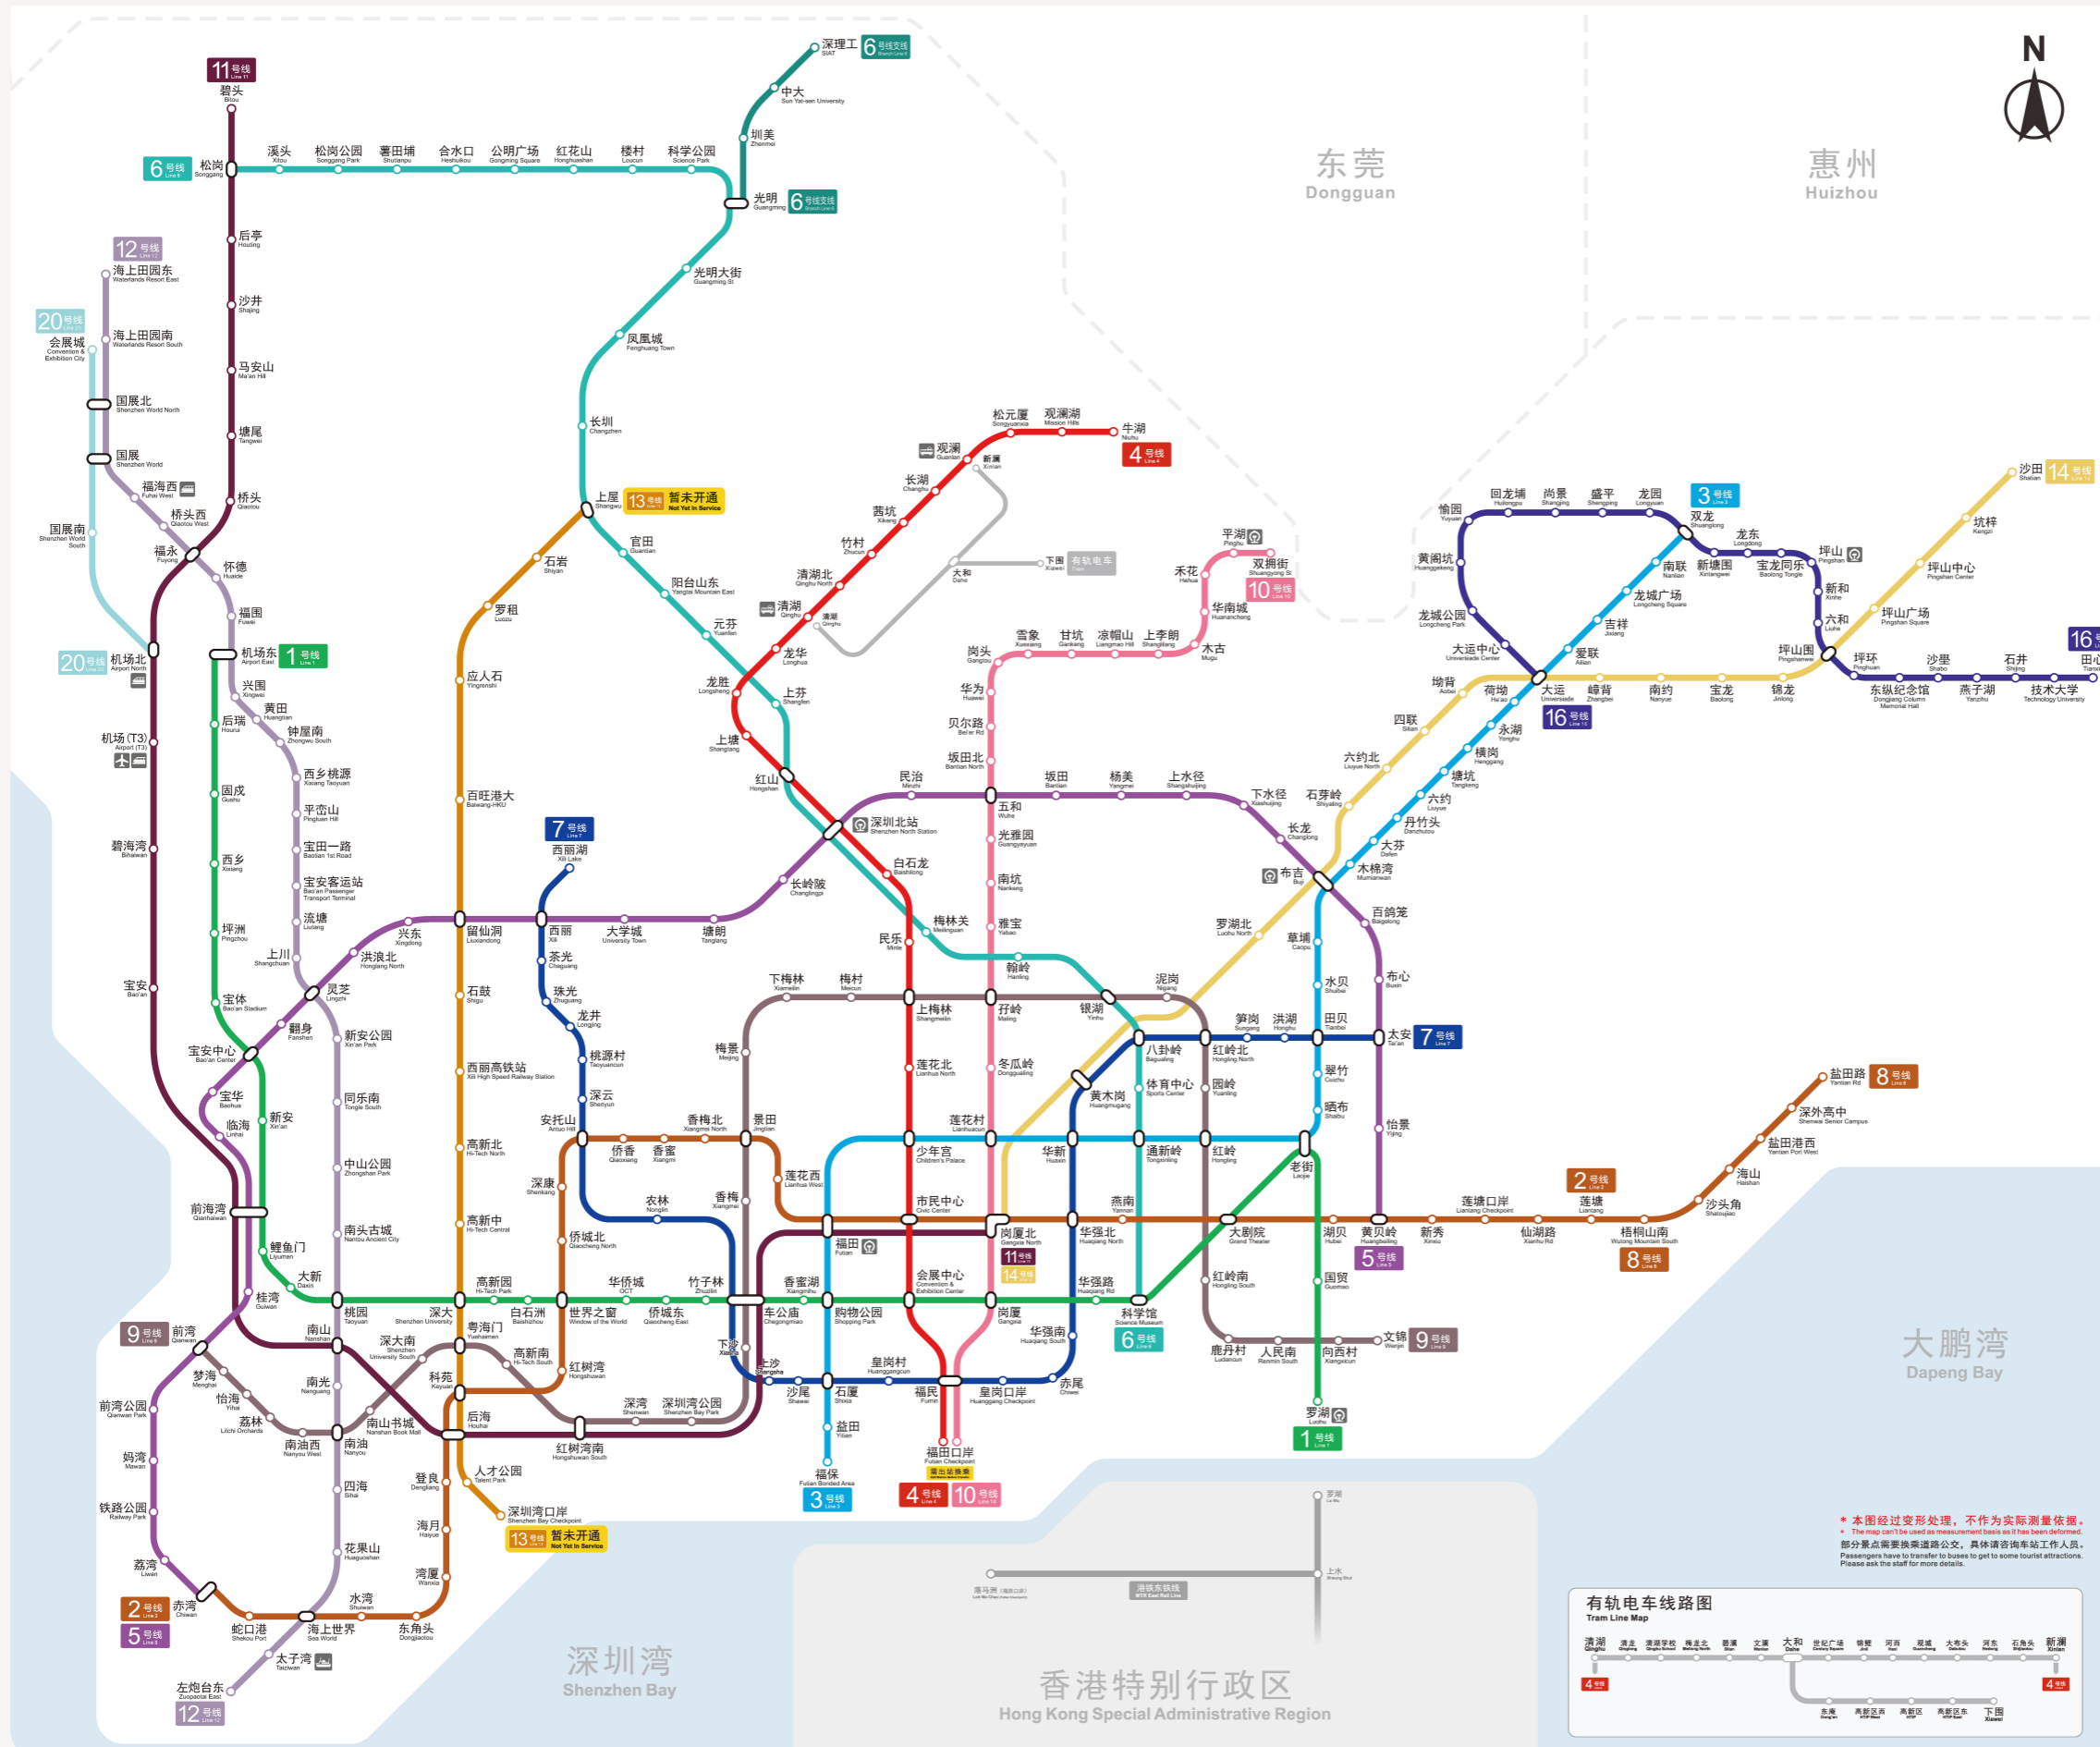

深圳市轨道交通运营线路网络图

图例

- 1 号线 Line 1
- 2 号线 Line 2
- 3 号线 Line 3
- 4 号线 Line 4
- 5 号线 Line 5
- 6 号线 Line 6
- 6 号线支线 Branch Line 6
- 7 号线 Line 7
- 8 号线 Line 8
- 9 号线 Line 9
- 10 号线 Line 10
- 11 号线 Line 11
- 12 号线 Line 12
- 13 号线 Line 13
- 14 号线 Line 14
- 16 号线 Line 16
- 20 号线 Line 20
- 有轨电车 Tram
- 火车站 Railway Station
- 城际 Intercity
- 轮船 Steamboat
- 机场 Airport
- 有轨电车 Tram